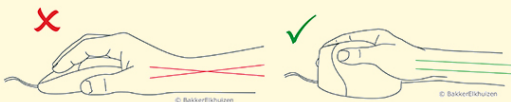

HandShoeMouse

Wireless

BAKKER ELKHUIZEN

Work Smart - Feel Good

Eine entspannte Haltung für Finger und Handgelenk

Passt wie ein Handschuh!

Eine spezielle Maus in unserem Sortiment ist die HandShoeMouse Wireless. Mit dieser Maus krümmt sich das Handgelenk weniger seitwärts, und der Unterarm dreht sich weniger nach innen.

Dadurch ist die Muskelaktivität im Unterarm geringer als bei einer Standardmaus. Bei dieser Maus liegt Ihre Hand entspannt auf der Maus

Bei der Spezialmaus ist das Handgelenk weniger zur Seite hin abgeknickt, und ist der Unterarm weniger nach innen gedreht (Schmid et al., 2015). Hieraus ergibt sich eine geringere Muskelaktivität im Unterarm als bei der Verwendung einer Standardmaus (Quemelo & Vieira, 2013).

[Online weiterlesen](#)

Komfort: Geringe Muskelspannung durch entspannte Haltung von Fingern und Handgelenk.

Sechs Versionen: Rechts- und Linkshändig und drei Größen: Abstand Handgelenk bis Spitze der Ringfinger: bis 170 mm: Small (klein), 170 - 190 mm: Medium (mittel) und 190 -210 mm: Large (groß).

Praktisch: 2 ergonomisch angeordnete Tasten und ein Scrollrad.

Ergonomie: Diese Maus passt wie ein Handschuh.

Technik: BlueRay-Sensor für hohe Präzision.

Produktnummer mehrere Versionen